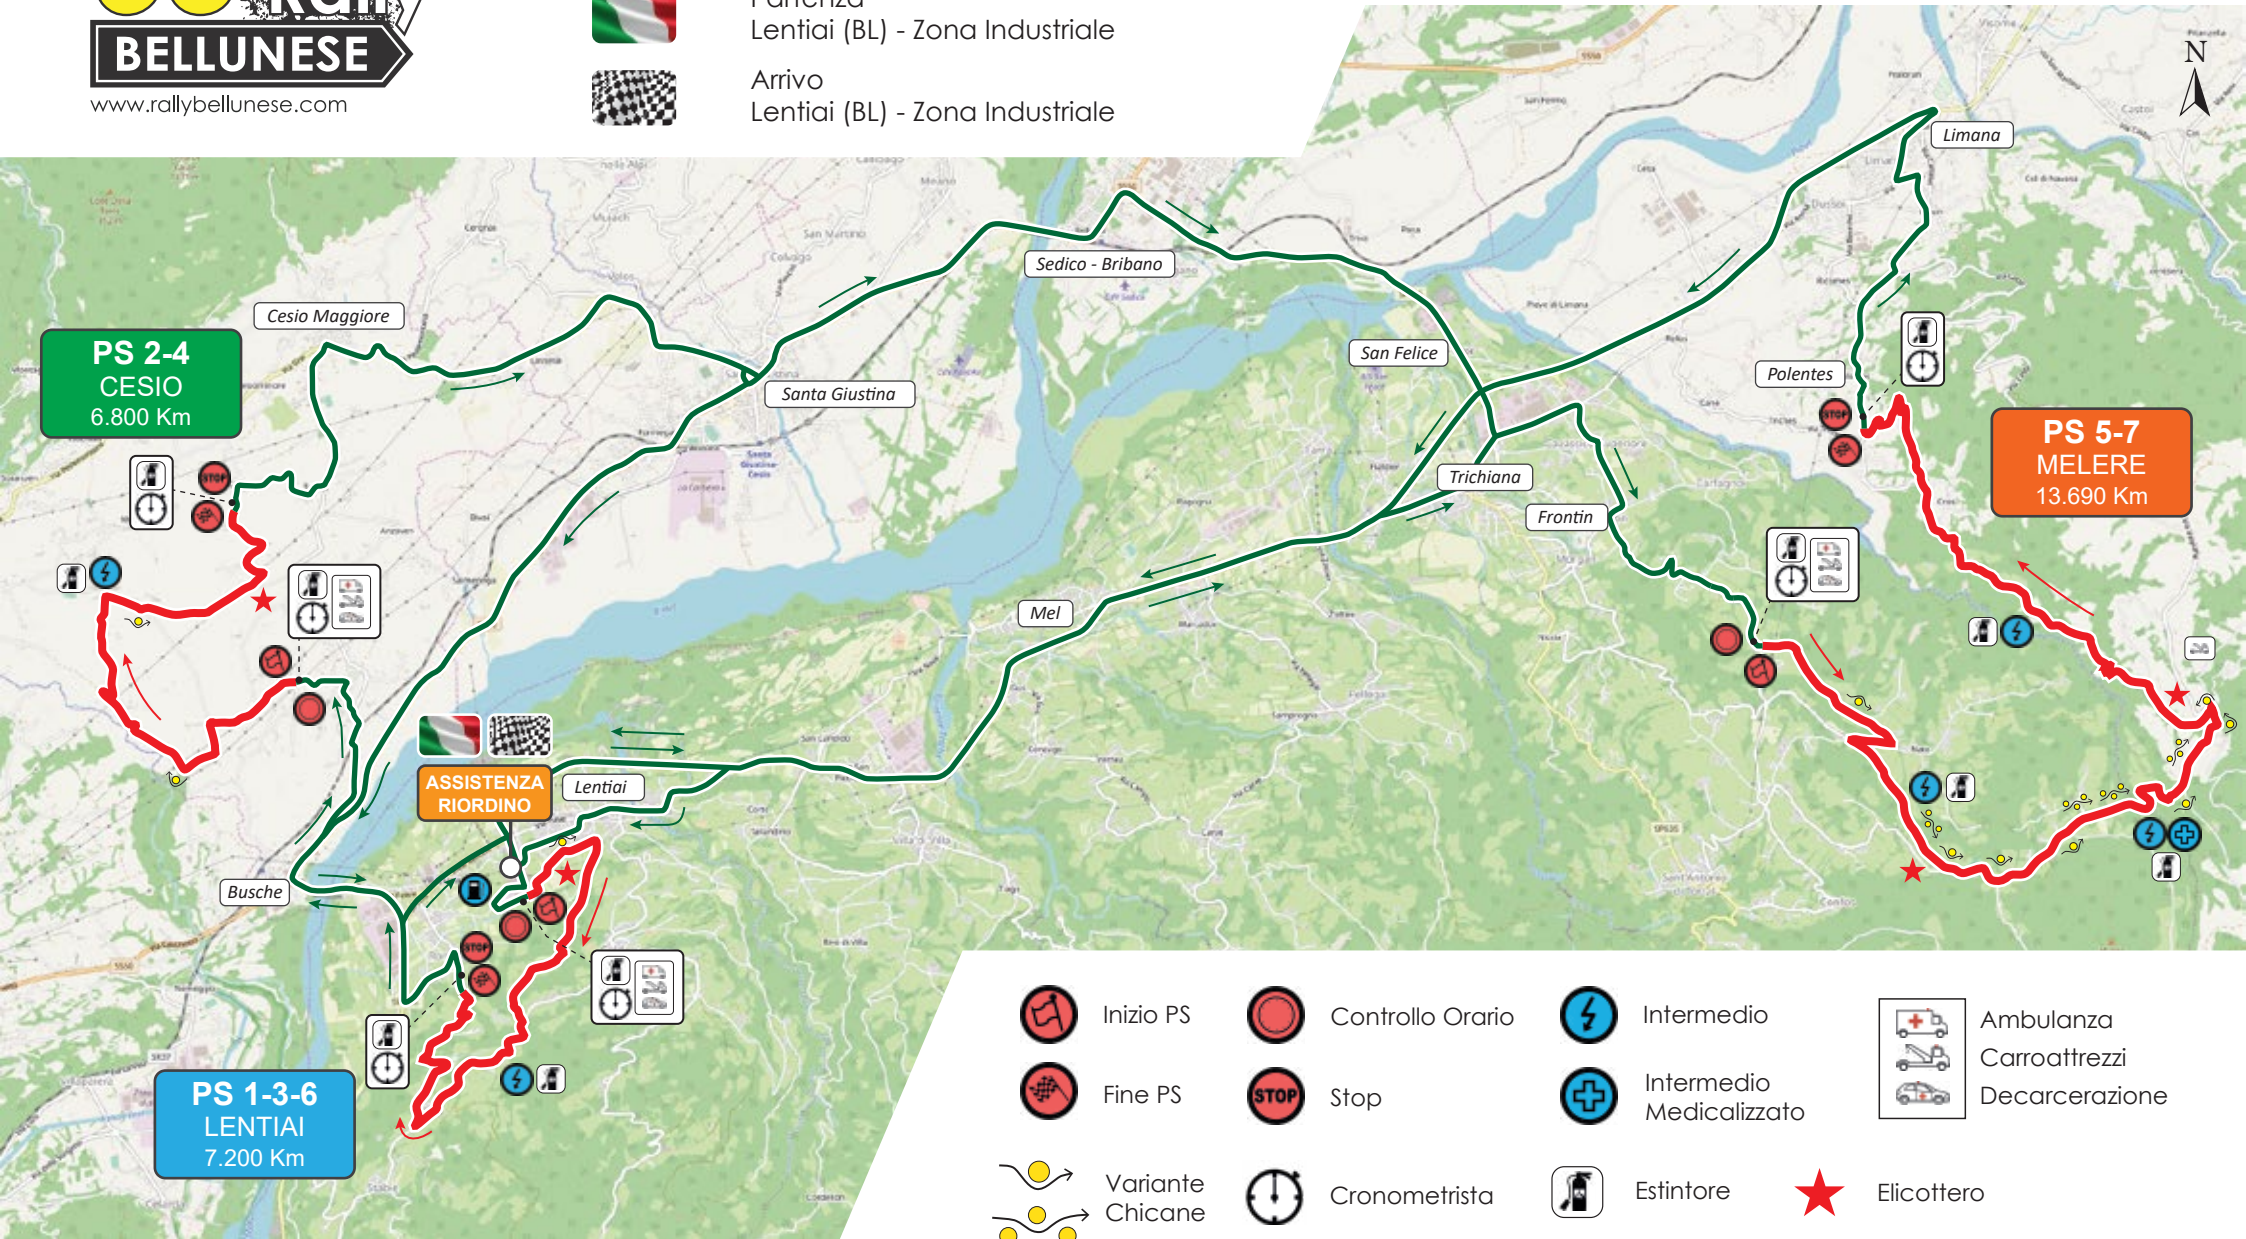

www.rallybellunese.com

-  Trasferimento
-  Prova Speciale
-  Partenza
Lentiai (BL) - Zona Industriale
-  Arrivo
Lentiai (BL) - Zona Industriale

- | | | | |
|---|--|--|--|
|  Inizio PS |  Controllo Orario |  Intermedio |  Ambulanza |
|  Fine PS |  Stop |  Intermedio Medicalizzato |  Carroattrezzi |
|  Variante Chicane |  Cronometrista |  Estintore |  Elicottero |
|  | | |  Decarcerazione |